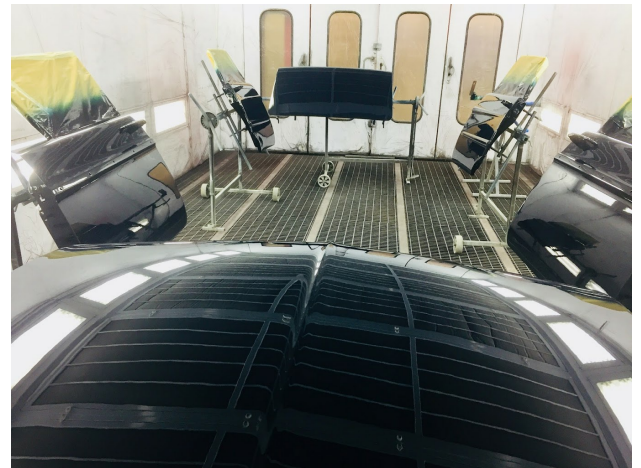

Nur ein Anruf...

...und wir erledigen den
Rest für Sie.

ALLE Marken
ALLE Modelle
ALLE E-Fahrzeuge